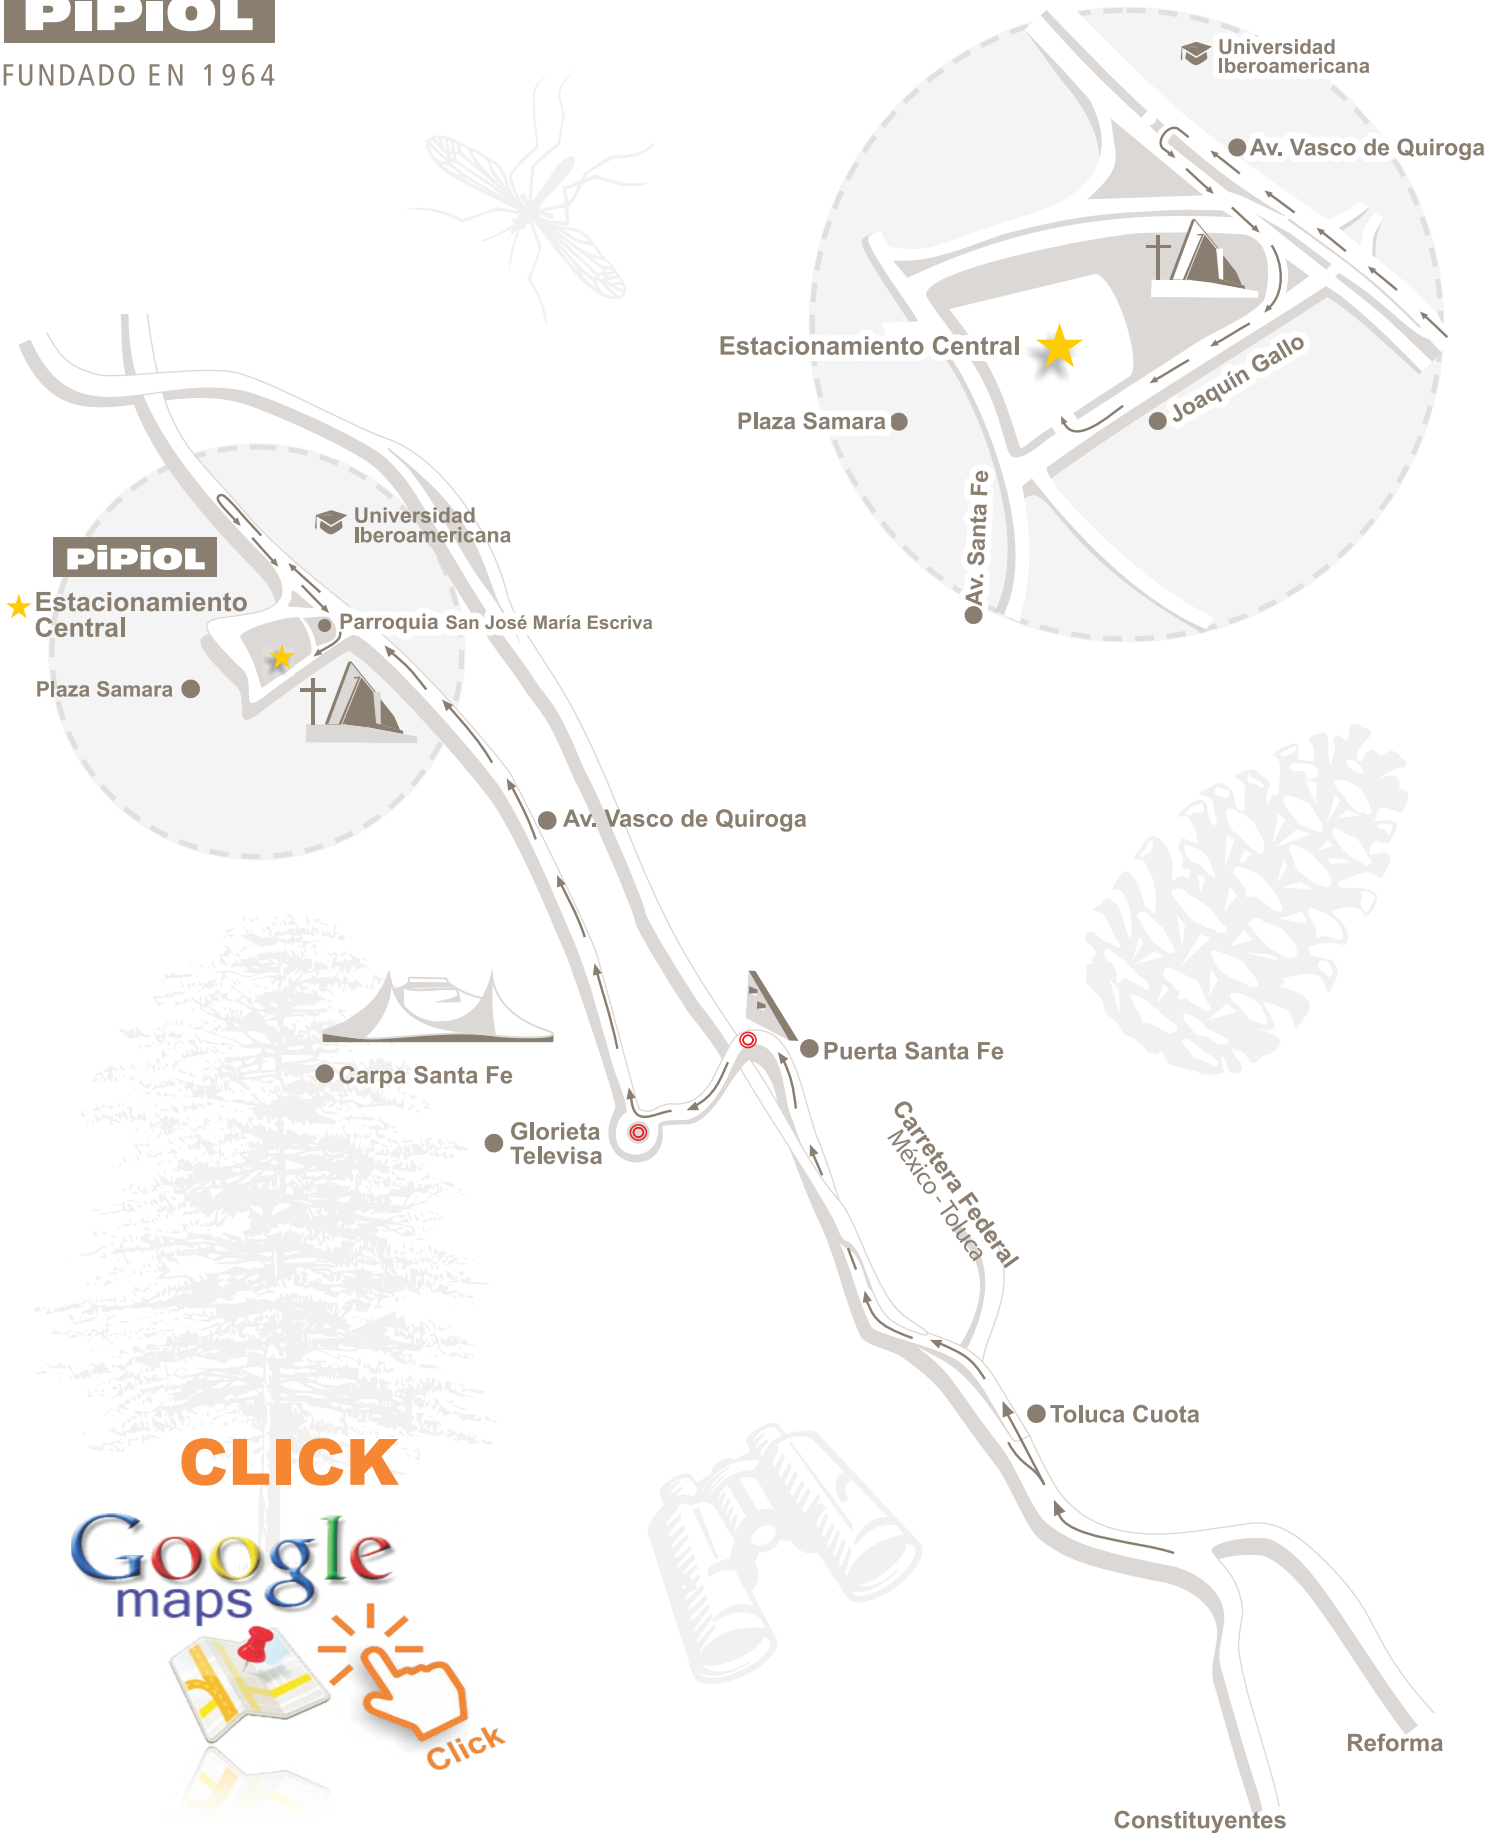

# PiPiOL

FUNDADO EN 1964

 **Salida Estacionamiento Central**

Lugar: Calle Joaquín Gallo s/n esquina con Av. Santa Fe Col, Santa Fe Centro. Delg. Álvaro Obregón, México D.F. C.P. 01210